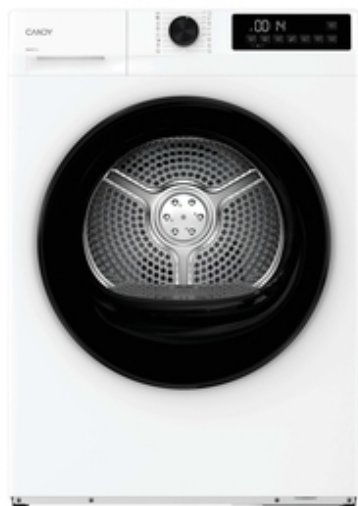

CANDY

Spremna za sušenje

GDS 7N2B-S

- ✓ Energetska klasa D
- ✓ Do 7 Brzih ciklusa
- ✓ Nježna njega vaše odjeće uz Soft Touch
- ✓ AI Smart Move: ujednačeno sušenje za optimalne rezultate
- ✓ Easy Iron Plus
- ✓ Odaberite razinu sušenja
- ✓ Vaš omiljeni ciklus na dohvat ruke uz Memo funkciju

GLAVNE ZNAČAJKE

Identifikacijska oznaka modela	GDS 7N2B-S
Šifra proizvoda	31103039
Barkod	8059019116143
Proizvođač	Candy Hoover Group S.r.l.
Ugradbena / Samostojeća	Samostojeća
Nazivni kapacitet - pamuk (kg)	7
Vrsta sušilice	Toplinska pumpa

TEHNIČKE KARAKTERISTIKE

Povezivanje	Nema
Aplikacija za pametno upravljanje	Nema
Materijal bubnja	Inox
Elektronika / zaslon	LED + BUTTONS
Vrsta utikača	Schuko
Napon (V)	220-240

PROGRAMI I FUNKCIJE

Indikator začepljenosti filtera	Da
Pokazatelj završetka ciklusa	Da
Pokazatelj napunjenosti kondenzacijske posude	Da
Broj programa	16
Odgoda početka	Da (do 24h)
Drum light	Ne